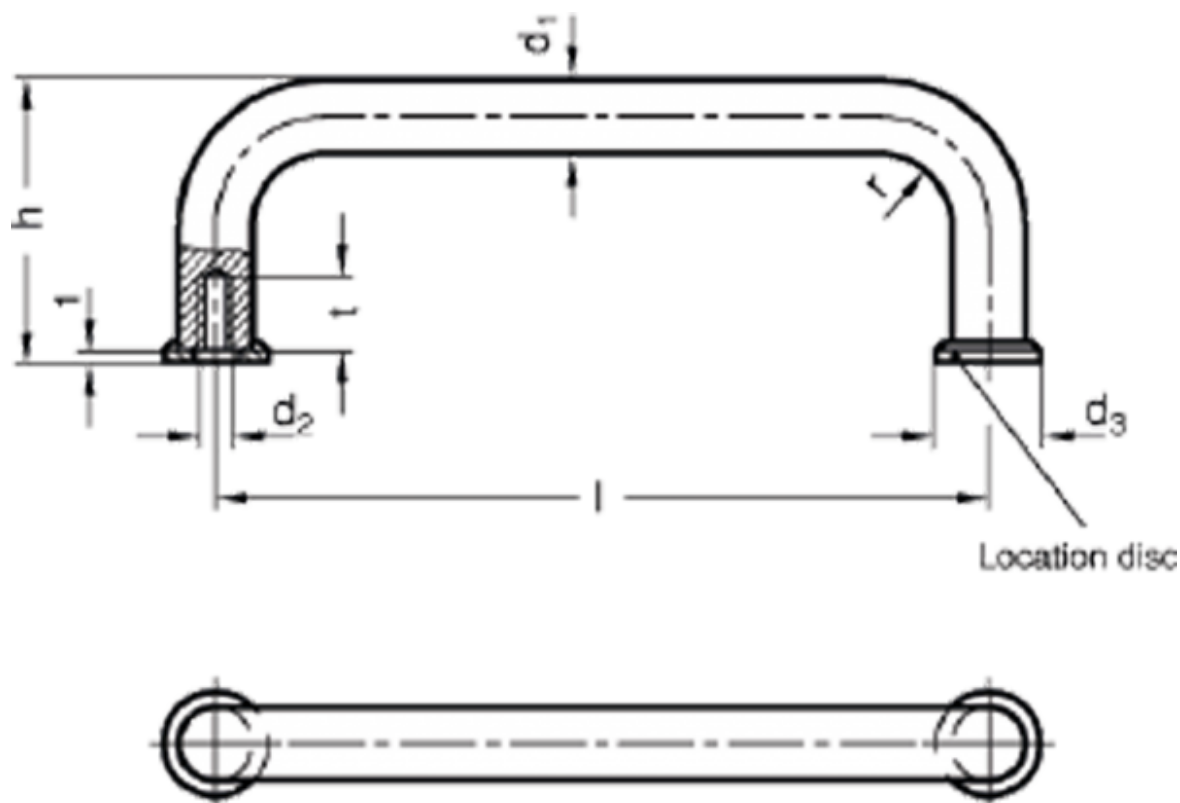

Varenummer: 2042516200BT

Beskrivelse: E+G Bøjlegreb GN 425-16-200-BT

Mål

$d_1 = 16$
 $d_2 = M6$
 $d_3 =$
 $h = 59$
 $l = 200$
 $r = 18$
 $t = 12$